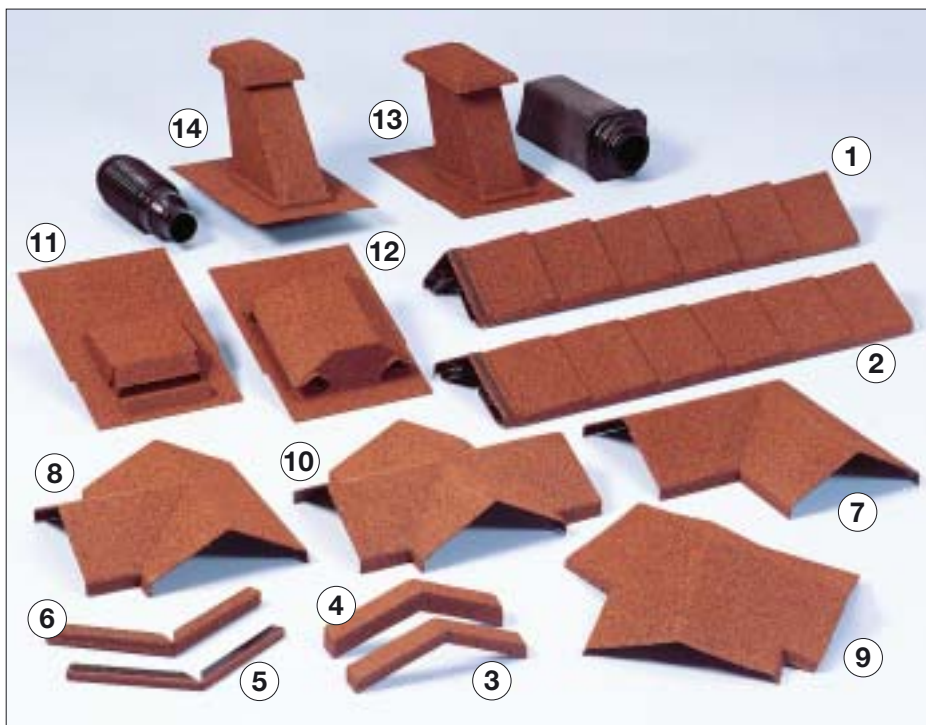

Isola Taktilbehør

1. Isola Møneprofil
2. Isola Møneprofil-Lufter
3. Avslutning møne Møneprofil
4. Avslutning møne Møneprofil-Lufter
5. Avslutning takfot/valm Møneprofil
6. Avslutning takfot/valm Møneprofil-Lufter
7. Isola Vinkelmøne
8. Isola T-møne
9. Isola Y-valm
10. Isola Kryssmøne
11. Isola Takventil 44
12. Isola Takventil 200
13. Isola Ventilasjonshette
14. Isola Soilhette

Enkel montering

Isolas Taktilbehør monterer du raskt og greit etter hvert som du legger takshingelen. Monteringsanvisningen er enkel å forstå og lett å følge, og resultatet blir profesjonelt også når du gjør jobben selv.

Samme farge og struktur

Isolas Taktilbehør leveres i samme farge og struktur som Isola Takshingel. Tilbehørsproduktene passer til både rehabilitering og nye tak og gir taket et markert og tiltalende utseende